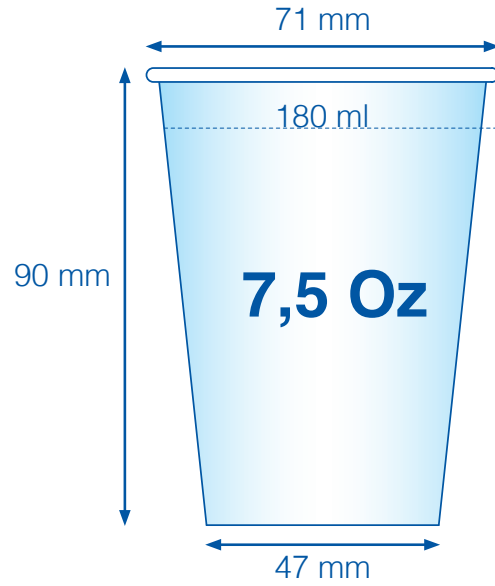

Kartonnen bekers enkelwandig

- Maximaal formaat logo's/tekst
- Netto formaat: 172 x 91 mm
- Drukbestand: 178 x 94 mm

Plaats uw artwork in een rechte positie
in bovenstaand vlak.

Wij passen de kromming voor u aan in de correcte positie.

Pappbecher Einwandig

- Maximales Logo-Format / Text-Format
- Bechergroße: 172 x 91 mm
- Druckdaten: 178 x 94 mm

Platzieren Sie Ihr Design in diesem Rechteck, wobei wir die Krümmung anpassen.

Paper cups single wall

- Maximum size for logos/text
- Paper cup size: 172 x 91 mm
- Printing file: 178 x 94 mm

Place your artwork in this square.
We will adjust the curve to the correct size.