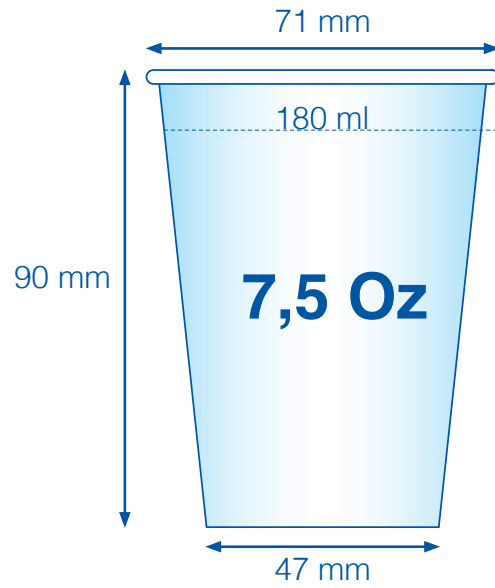

Kartonnen bekers enkelwandig

- Maximaal formaat logo's/tekst
- Netto formaat: 172 x 91 mm
- Drukbestand: 178 x 94 mm

Plaats uw artwork in een rechte positie
in bovenstaand vlak.

Wij passen de kromming voor u aan in de correcte positie.

Pappbecher Einwandig

- Maximales Logo-Format / Text-Format
- Bechergroße: 172 x 91 mm
- Druckdaten: 178 x 94 mm

Platzieren Sie Ihr Design in diesem Rechteck, wobei wir die Krümmung anpassen.

Paper cups single wall

- Maximum size for logos/text
- Paper cup size: 172 x 91 mm
- Printing file: 178 x 94 mm

Place your artwork in this square.
We will adjust the curve to the correct size.